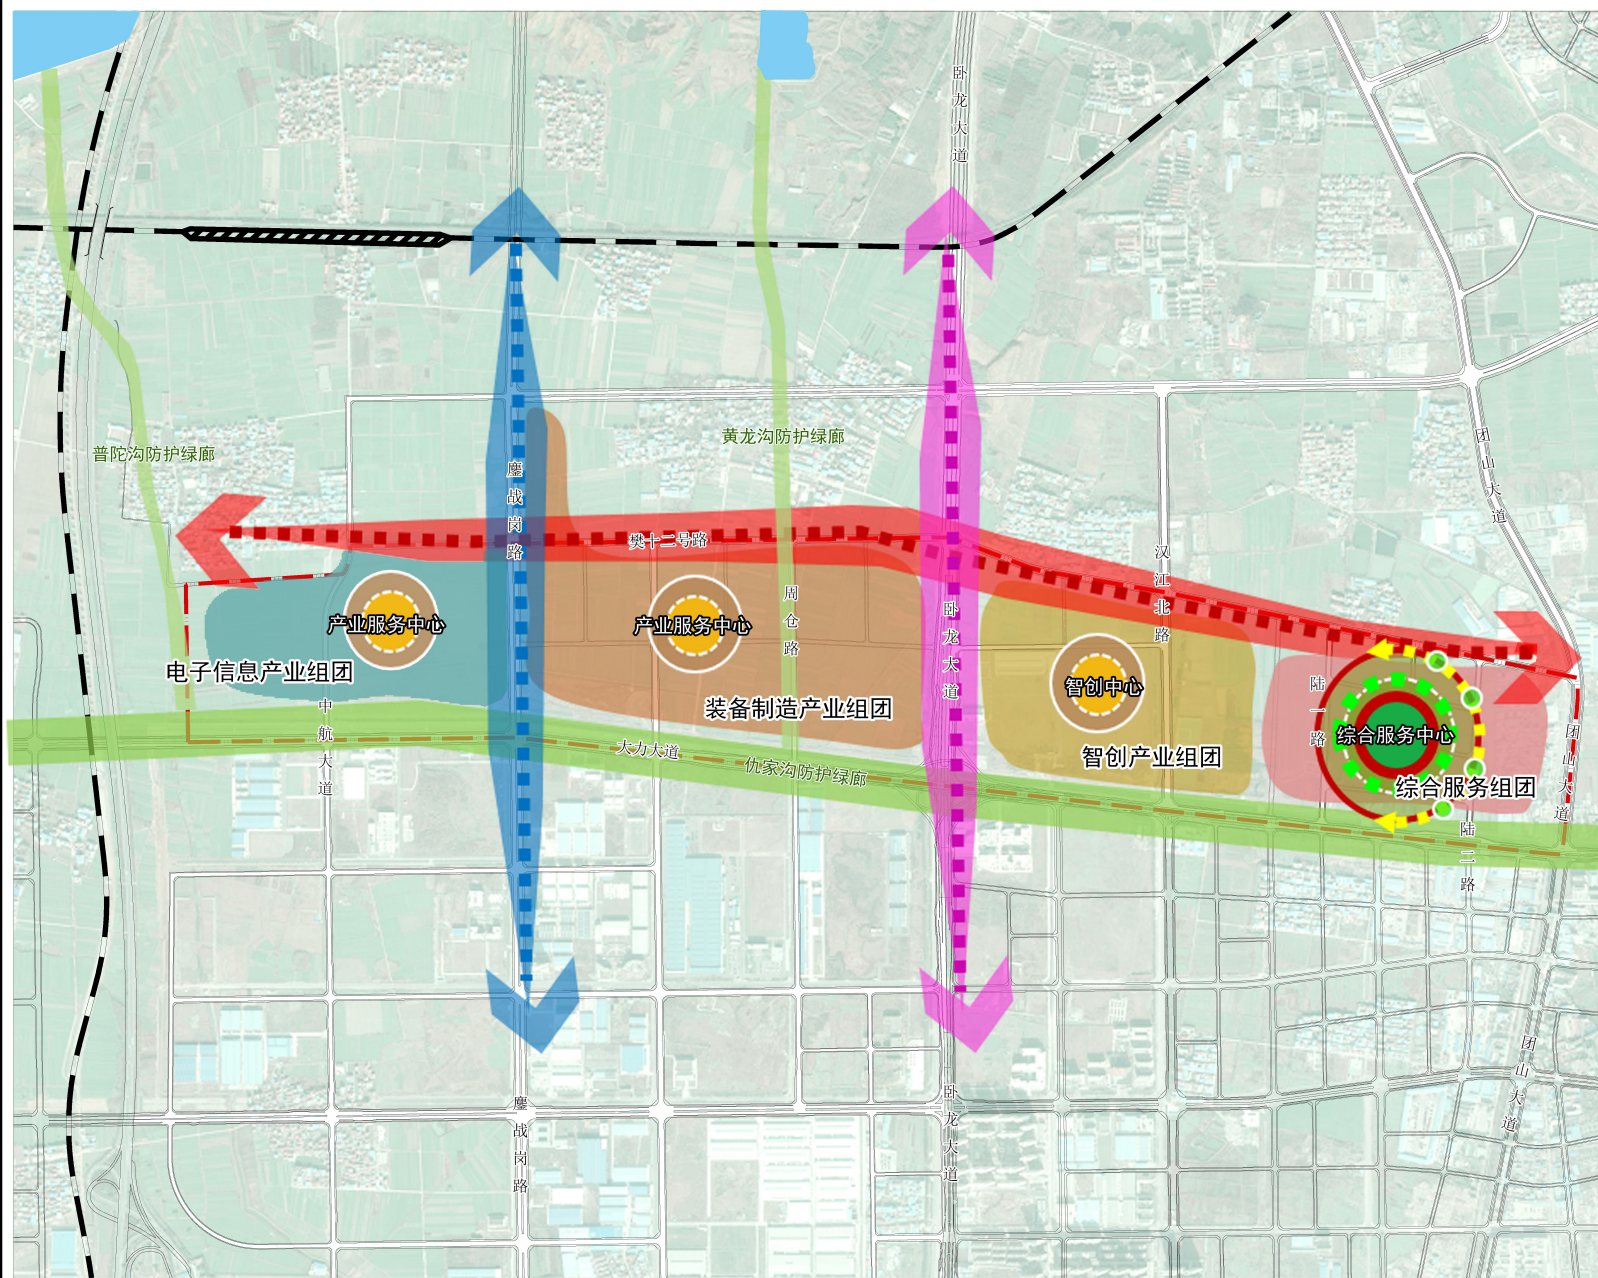

襄阳市中心城区TS05. TS06片区控制性详细规划

规划结构图

规划形成“一心引领，三核驱动，三轴支撑，两廊贯穿，多组团共同发展”的规划结构。

一心：综合服务中心；

三核：装备制造产业发展核、电子信息产业发展核、智创产业发展核；

三轴：卧龙大道智创发展轴、麇战岗路产业发展轴、区域综合发展轴；

两廊：仇家沟防护绿廊、黄龙沟生态绿廊；

多组团：电子信息产业组团、智创产业组团、装备制造产业组团、综合服务组团。